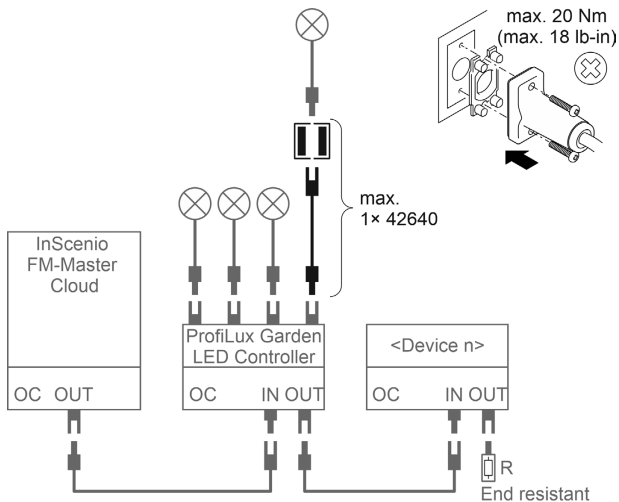

ProfiLux Garden LED RGB 7.5m

PLX0029

OASE GmbH

Tecklenburger Straße 161

48477 Hörstel | Germany

☎ +49 (0) 5454 80-0

✉ info@oase.com

43045/10-24