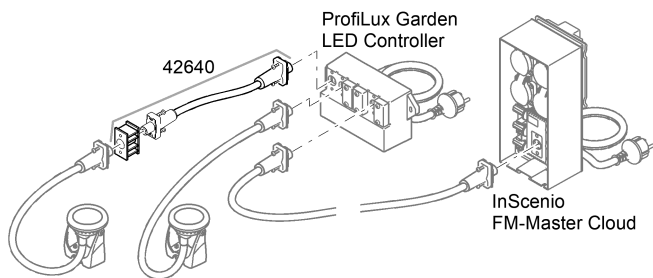

ProfiLux Garden LED RGB 7.5m

PLX0029

OASE GmbH

Tecklenburger Straße 161

48477 Hörstel | Germany

☎ +49 (0) 5454 80-0

✉ info@oase.com

43045/10-24