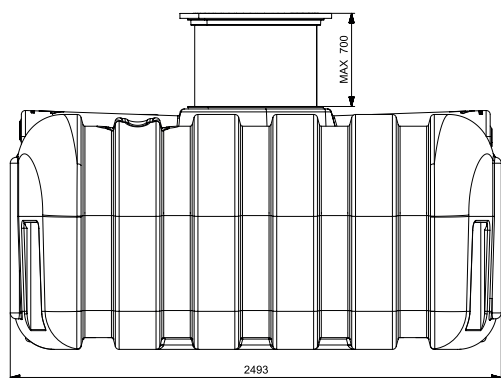

GEBRUIK

- De tanks zijn niet geschikt voor gebruik als pompputbehuizing. (Een pompput is een systeem waarbij de tank continue leeg getrokken wordt om het water af te voeren naar een hoger gelegen afvoerpunt. In dergelijk geval is de tank quasi permanent leeg.)