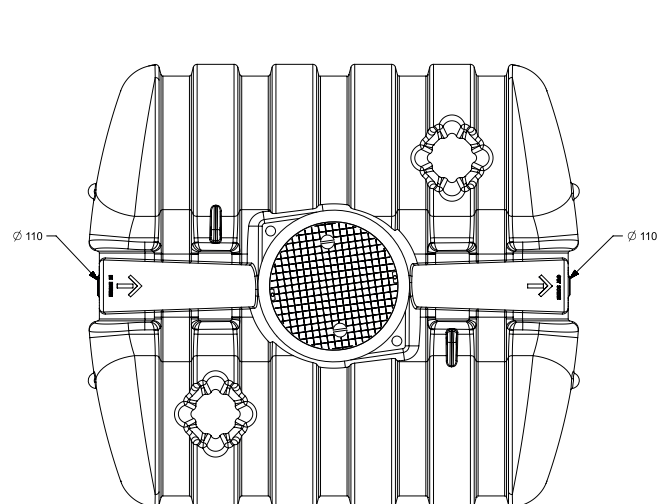

EASY RAIN 5000 REGENWATERTANK 5000L

ART 7350

AFMETINGEN (CM)	GEWICHT (KG)	VOLUME (L)	Ø IN- EN UITGANG (MM)	Ø TOEGANG (MM)	MATERIAAL	PLAATSING
247x225x120	200	5000	Ø 110	Ø 600	PE (POLYETHYLEEN)	ONDERGRONDS

VOORDELEN

- Dankzij de lage bouwvorm is het mogelijk de regenwaterput in te bouwen bij een hoog grondwaterpeil.

STANDAARDUITRUSTING

- Telescopische schacht tot 70 cm inclusief deksel (tot 200kg) DIN 1989 met rubberen ds dichting. Waterdichte overgang van tank naar schacht!
- Extra aansluitpunt voor een aanzuigdarm van uw regenwaterrecuperatiesysteem

EASY RAIN 5000 REGENWATERTANK 5000L

ART 7350

AANSLUITINGEN GELAST

- Er kan een aansluiting in PE gelast worden op de tanks om deze te koppelen.

CODE	REF
5262	AANSLUITING - KOPPELING ϕ 110
5696	AANSLUITING - KOPPELING ϕ 125
5697	AANSLUITING - KOPPELING ϕ 160
5698	AANSLUITING - KOPPELING ϕ 200

EXTRA OPHOGING 50CM

- extra ophoging 50 cm in combinatie met de standaard schacht van 70cm om een totaal van 120 cm te bereiken.

CODE	REF
1285	REDUCTIE CONUS DS ϕ 800/ ϕ 600 50CM

INGEBOUWDE REGENWATERFILTER