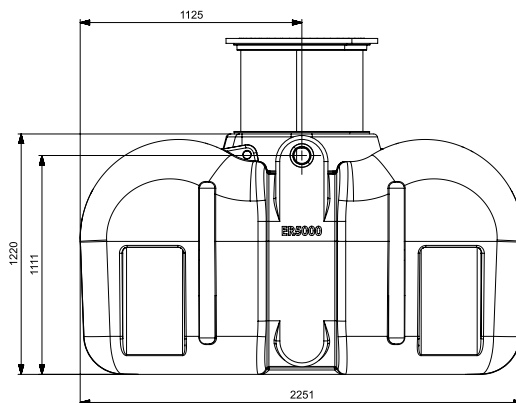

EASY RAIN 5000 REGENWATERTANK 5000L

ART 7350

AFMETINGEN (CM)	GEWICHT (KG)	VOLUME (L)	Ø IN- EN UITGANG (MM)	Ø TOEGANG (MM)	MATERIAAL	PLAATSING
247x225x120	200	5000	Ø 110	Ø 600	PE (POLYETHYLEEN)	ONDERGRONDS

VOORDELEN

- Dankzij de lage bouwvorm is het mogelijk de regenwaterput in te bouwen bij een hoog grondwaterpeil.

STANDAARDUITRUSTING

- Telescopische schacht tot 70 cm inclusief deksel (tot 200kg) DIN 1989 met rubberen ds dichting. Waterdichte overgang van tank naar schacht!
- Extra aansluitpunt voor een aanzuigdarm van uw regenwaterrecuperatiesysteem

EASY RAIN 5000 REGENWATERTANK 5000L

ART 7350

AANSLUITINGEN GELAST

- Er kan een aansluiting in PE gelast worden op de tanks om deze te koppelen.

CODE	REF
5262	AANSLUITING - KOPPELING ϕ 110
5696	AANSLUITING - KOPPELING ϕ 125
5697	AANSLUITING - KOPPELING ϕ 160
5698	AANSLUITING - KOPPELING ϕ 200

EXTRA OPHOGING 50CM

- extra ophoging 50 cm in combinatie met de standaard schacht van 70cm om een totaal van 120 cm te bereiken.

CODE	REF
1285	REDUCTIE CONUS DS ϕ 800/ ϕ 600 50CM

INGEBOUWDE REGENWATERFILTER