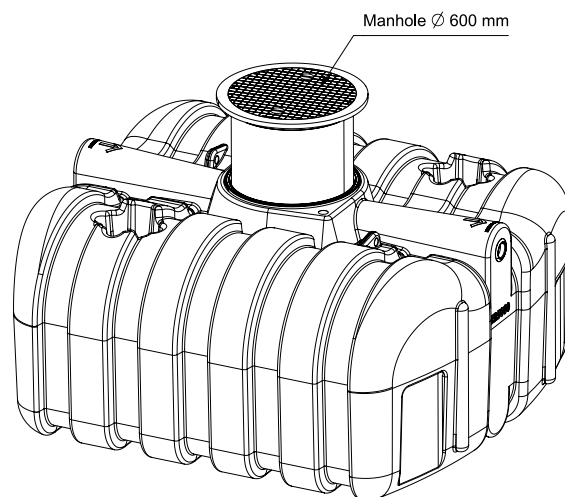

EASY RAIN 5000 REGENWATERTANK 5000L

ART 7350

AFMETINGEN (CM)	GEWICHT (KG)	VOLUME (L)	Ø IN- EN UITGANG (MM)	Ø TOEGANG (MM)	MATERIAAL	PLAATSING
247x225x120	200	5000	Ø 110	Ø 600	PE (POLYETHYLEEN)	ONDERGRONDS

VOORDELEN

- Dankzij de lage bouwvorm is het mogelijk de regenwaterput in te bouwen bij een hoog grondwaterpeil.

STANDAARDUITRUSTING

- Telescopische schacht tot 70 cm inclusief deksel (tot 200kg) DIN 1989 met rubberen ds dichting. Waterdichte overgang van tank naar schacht!
- Extra aansluitpunt voor een aanzuigdarm van uw regenwaterrecuperatiesysteem

EASY RAIN 5000 REGENWATERTANK 5000L

ART 7350

AANSLUITINGEN GELAST

- Er kan een aansluiting in PE gelast worden op de tanks om deze te koppelen.

CODE	REF
5262	AANSLUITING - KOPPELING ϕ 110
5696	AANSLUITING - KOPPELING ϕ 125
5697	AANSLUITING - KOPPELING ϕ 160
5698	AANSLUITING - KOPPELING ϕ 200

EXTRA OPHOGING 50CM

- extra ophoging 50 cm in combinatie met de standaard schacht van 70cm om een totaal van 120 cm te bereiken.

CODE	REF
1285	REDUCTIE CONUS DS ϕ 800/ ϕ 600 50CM

INGEBOUWDE REGENWATERFILTER