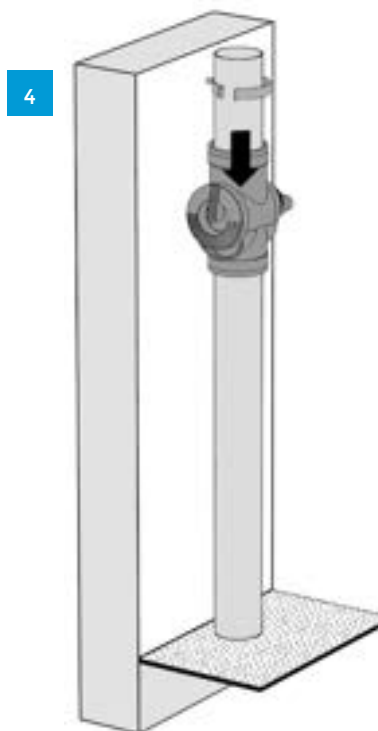

2. PLAATSINGSVOORSCHRIFTEN