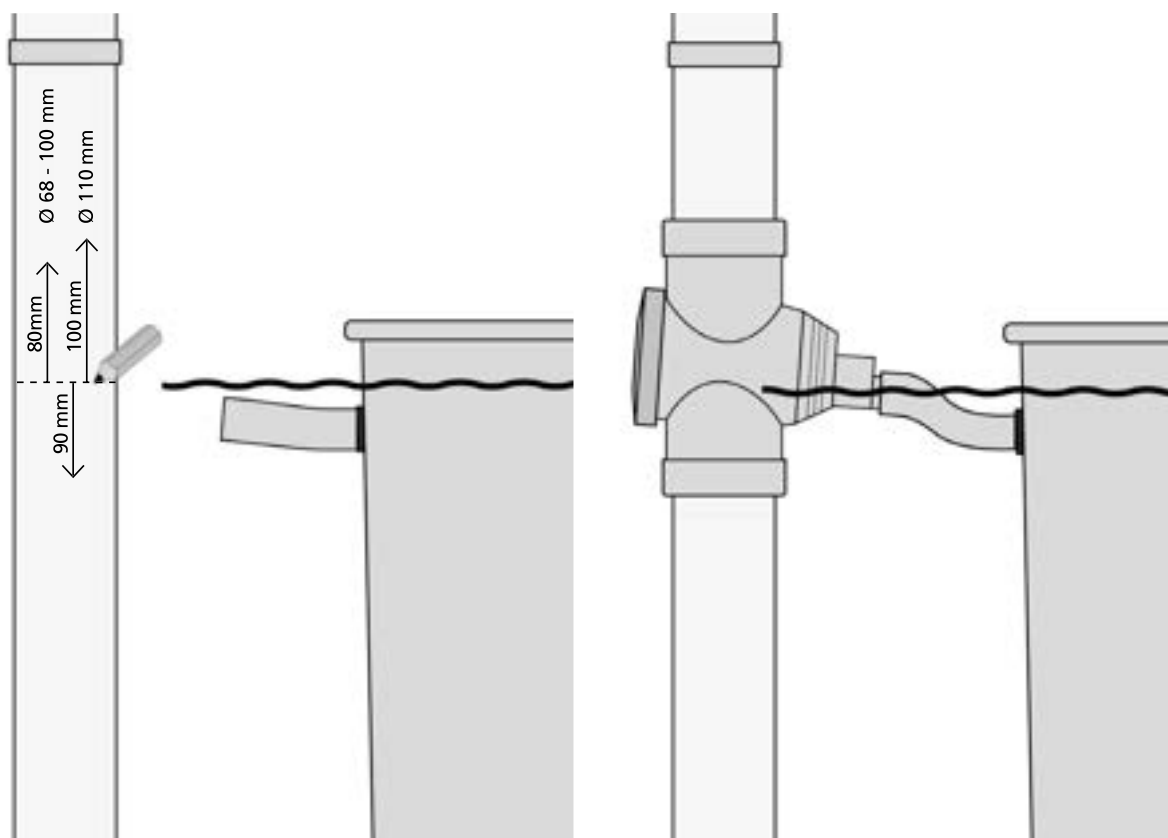

1. VOORBEREIDING