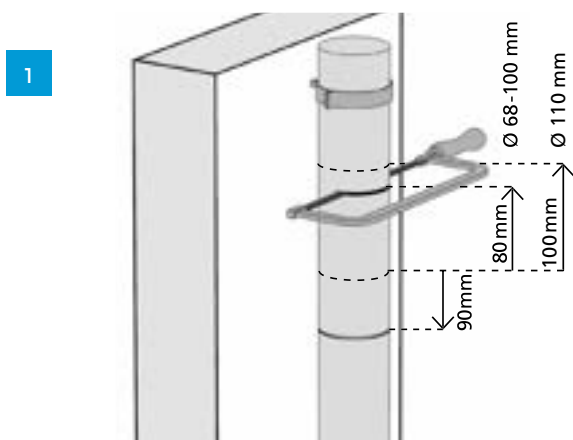

2. PLAATSINGSVOORSCHRIFTEN