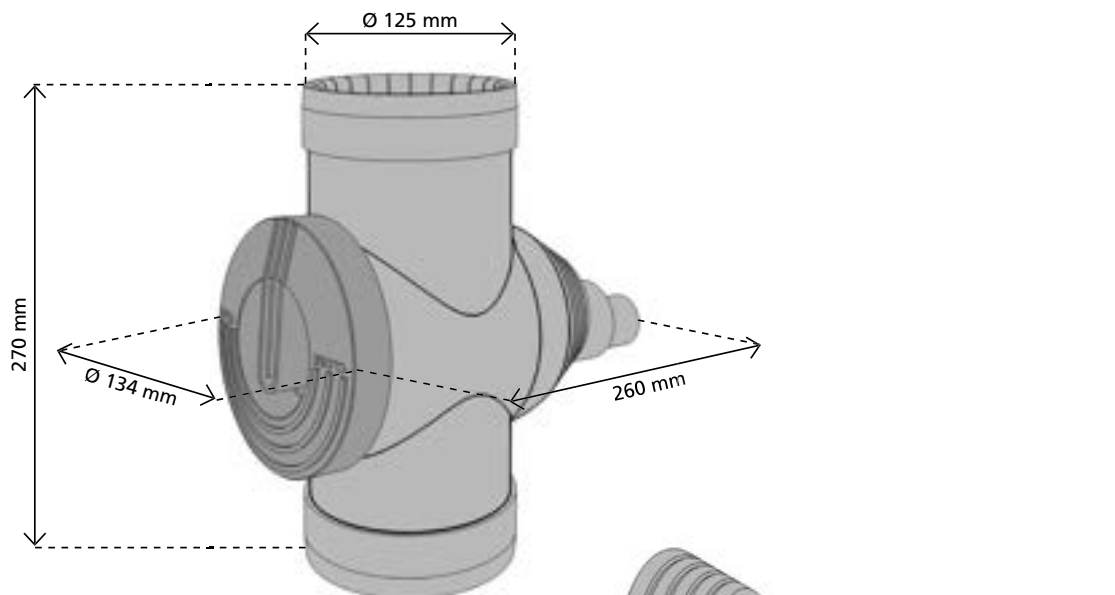

1. VOORBEREIDING