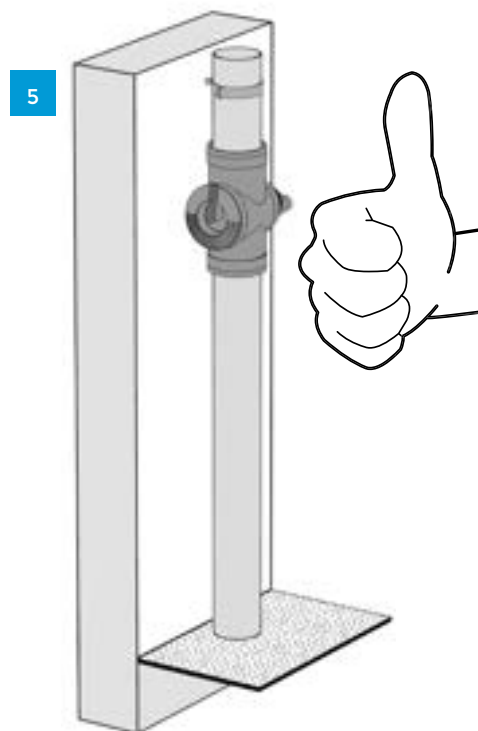

2. PLAATSINGSVOORSCHRIFTEN