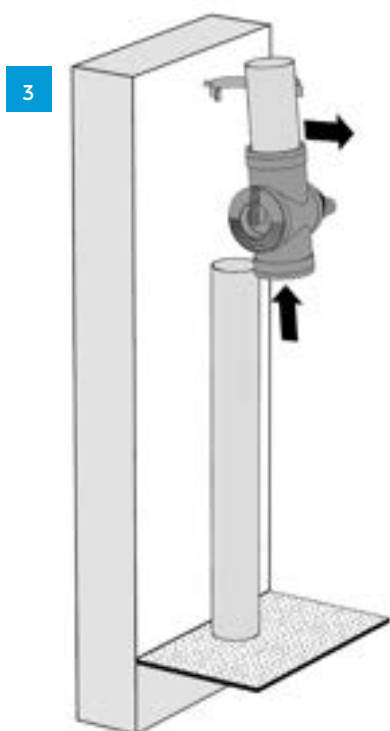

2. PLAATSINGSVOORSCHRIFTEN