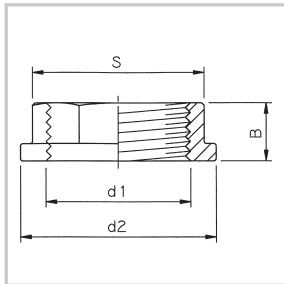

PVC moer maatvoering

diverse varianten

Leidingshop.nl

d1	d2 (mm)	B (mm)	S (mm)
3/4 inch	39	13	32
1 inch	47	15	40
1.1/4 inch	58	17	50
1.1/2 inch	65	18	56
2 inch	79	21	69