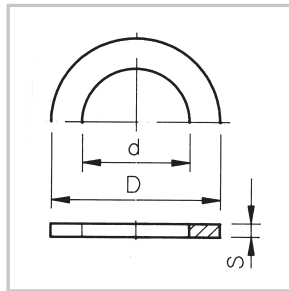

PP glijring maatvoering

diverse varianten

Leidingshop.nl

maat	d (mm)	D (mm)	S (mm)
3/4 inch	27	39	3
1 inch	34	47	3
1.1/4 inch	43	58	3
1.1/2 inch	49	65	4
2 inch	61	79	4