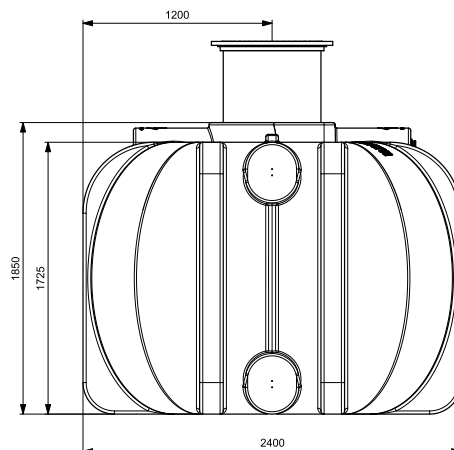

EASY RAIN 10 000 REGENWATERTANK 10 000 L

ART 9237

AFMETINGEN (CM)	GEWICHT (KG)	VOLUME (L)	Ø IN- EN UITGANG (MM)	Ø TOEGANG (MM)	MATERIAAL	PLAATSING
330x240x185	340	10 000	Ø 160	Ø 600	PE (POLYETHYLEEN)	ONDERGRONDS

VOORDELEN

- Dankzij de lage bouwvorm is het mogelijk de regenwaterput in te bouwen bij een hoog grondwaterpeil.

STANDAARDUITRUSTING

- Telescopische schacht tot 70 cm inclusief deksel (tot 200kg) DIN 1989 met rubberen ds dichting. Waterdichte overgang van tank naar schacht! 
- Extra aansluitpunt voor een aanzuigdarm van uw regenwaterrecuperatiesysteem 
- Hijsgogen om de tank makkelijk te plaatsen 

EASY RAIN 10 000 REGENWATERTANK 10 000 L ART 9237

AANSLUITINGEN GELAST

- Er kan een aansluiting in PE gelast worden op de tanks om deze te koppelen.

CODE	REF
5262	AANSLUITING - KOPPELING ø110
5696	AANSLUITING - KOPPELING ø125
5697	AANSLUITING - KOPPELING ø160
5698	AANSLUITING - KOPPELING ø200

EXTRA OPHOGING 50CM

- extra ophoging 50 cm in combinatie met de standaard schacht van 70cm om een totaal van 120 cm te bereiken.

CODE	REF
1285	REDUCTIE CONUS DS ø800/ø600 50CM

INGEBOUWDE REGENWATERFILTER