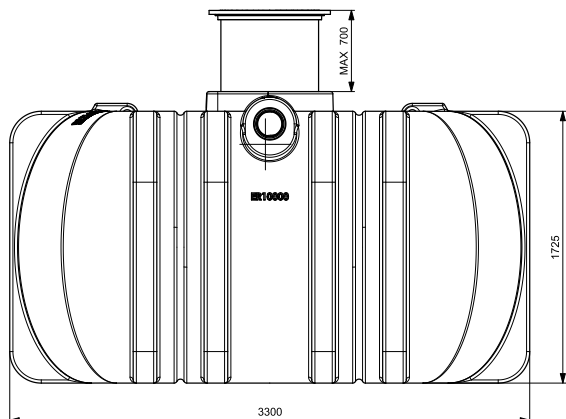

EASY RAIN 10 000 REGENWATERTANK 10 000 L

ART 9237

AFMETINGEN (CM)	GEWICHT (KG)	VOLUME (L)	Ø IN- EN UITGANG (MM)	Ø TOEGANG (MM)	MATERIAAL	PLAATSING
330x240x185	340	10 000	Ø 160	Ø 600	PE (POLYETHYLEEN)	ONDERGRONDS

VOORDELEN

- Dankzij de lage bouwvorm is het mogelijk de regenwaterput in te bouwen bij een hoog grondwaterpeil.

STANDAARDUITRUSTING

- Telescopische schacht tot 70 cm inclusief deksel (tot 200kg) DIN 1989 met rubberen ds dichting. Waterdichte overgang van tank naar schacht! 
- Extra aansluitpunt voor een aanzuigdarm van uw regenwaterrecuperatiesysteem 
- Hijsgogen om de tank makkelijk te plaatsen 

EASY RAIN 10 000 REGENWATERTANK 10 000 L ART 9237

AANSLUITINGEN GELAST

- Er kan een aansluiting in PE gelast worden op de tanks om deze te koppelen.

CODE	REF
5262	AANSLUITING - KOPPELING ø110
5696	AANSLUITING - KOPPELING ø125
5697	AANSLUITING - KOPPELING ø160
5698	AANSLUITING - KOPPELING ø200

EXTRA OPHOGING 50CM

- extra ophoging 50 cm in combinatie met de standaard schacht van 70cm om een totaal van 120 cm te bereiken.

CODE	REF
1285	REDUCTIE CONUS DS ø800/ø600 50CM

INGEBOUWDE REGENWATERFILTER