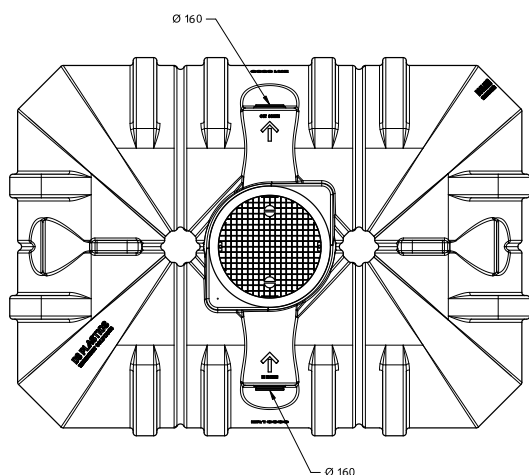

EASY RAIN 10 000 REGENWATERTANK 10 000 L

ART 9237

AFMETINGEN (CM)	GEWICHT (KG)	VOLUME (L)	Ø IN- EN UITGANG (MM)	Ø TOEGANG (MM)	MATERIAAL	PLAATSING
330x240x185	340	10 000	Ø 160	Ø 600	PE (POLYETHYLEEN)	ONDERGRONDS

VOORDELEN

- Dankzij de lage bouwvorm is het mogelijk de regenwaterput in te bouwen bij een hoog grondwaterpeil.

STANDAARDUITRUSTING

- Telescopische schacht tot 70 cm inclusief deksel (tot 200kg) DIN 1989 met rubberen ds dichting. Waterdichte overgang van tank naar schacht! 
- Extra aansluitpunt voor een aanzuigdarm van uw regenwaterrecuperatiesysteem 
- Hijsgogen om de tank makkelijk te plaatsen 

EASY RAIN 10 000 REGENWATERTANK 10 000 L ART 9237

AANSLUITINGEN GELAST

- Er kan een aansluiting in PE gelast worden op de tanks om deze te koppelen.

CODE	REF
5262	AANSLUITING - KOPPELING ø110
5696	AANSLUITING - KOPPELING ø125
5697	AANSLUITING - KOPPELING ø160
5698	AANSLUITING - KOPPELING ø200

EXTRA OPHOGING 50CM

- extra ophoging 50 cm in combinatie met de standaard schacht van 70cm om een totaal van 120 cm te bereiken.

CODE	REF
1285	REDUCTIE CONUS DS ø800/ø600 50CM

INGEBOUWDE REGENWATERFILTER