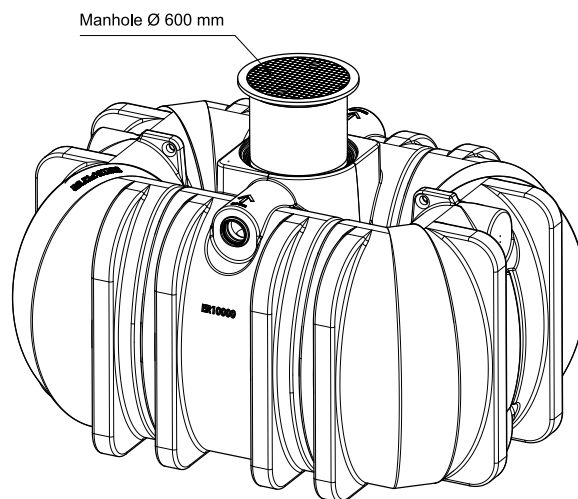

EASY RAIN 10 000 REGENWATERTANK 10 000 L

ART 9237

AFMETINGEN (CM)	GEWICHT (KG)	VOLUME (L)	Ø IN- EN UITGANG (MM)	Ø TOEGANG (MM)	MATERIAAL	PLAATSING
330x240x185	340	10 000	Ø 160	Ø 600	PE (POLYETHYLEEN)	ONDERGRONDS

VOORDELEN

- Dankzij de lage bouwvorm is het mogelijk de regenwaterput in te bouwen bij een hoog grondwaterpeil.

STANDAARDUITRUSTING

- Telescopische schacht tot 70 cm inclusief deksel (tot 200kg) DIN 1989 met rubberen ds dichting. Waterdichte overgang van tank naar schacht! 
- Extra aansluitpunt voor een aanzuigdarm van uw regenwaterrecuperatiesysteem 
- Hijsgogen om de tank makkelijk te plaatsen 

EASY RAIN 10 000 REGENWATERTANK 10 000 L ART 9237

AANSLUITINGEN GELAST

- Er kan een aansluiting in PE gelast worden op de tanks om deze te koppelen.

CODE	REF
5262	AANSLUITING - KOPPELING ø110
5696	AANSLUITING - KOPPELING ø125
5697	AANSLUITING - KOPPELING ø160
5698	AANSLUITING - KOPPELING ø200